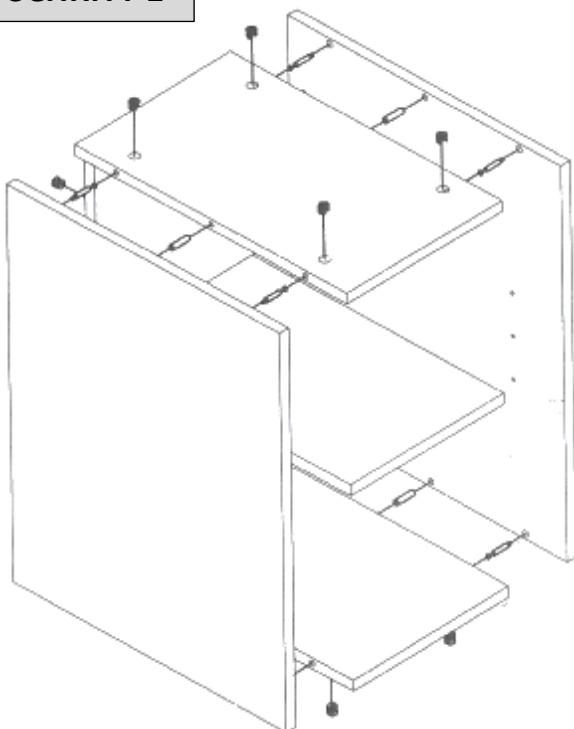

***Weitere Produkte für Ihr Bad
finden Sie unter***

<https://badmoebelkauf.de>

Produkt-Code:
Produkt-Maße:

4239 (Zebra dunkel), 4240 (Eiche) 4241 (Zebra hell)
Breite: ca. 30 cm, Tiefe: ca. 45,2 cm, Höhe: ca. 49 cm

Teile-Liste:

Nr.	Bez.	Abb.	Stz.
A	Schraub-Dübel 8x32		12x
B	Exzenter- Schraube Ø15		12x
C	Holzdübel 8x40		6x
D	Schraube 4x16		6x
E	Wandhalter		2x
F	Bodenträger		4x
G	Abdeckkappen		8x

**Aufbau-Anleitung:****SCHRITT 1****SCHRITT 2**

<https://badmoebelkauf.de>

Product-Code: 4239 (dark zebra), 4240 (oak) 4241 (light zebra)
Product-Dimension: Width: approx. 30 cm, Depth: approx. 45,2 cm, Height: approx. 49 cm

Part-List:

No.	Description	Image	Pc.
A	Screw-Plug 8x32		12x
B	Eccentric Screw Ø15		12x
C	Wooden Plug 8x40		6x
D	Screw 4x16		6x
E	Wall Bracket		2x
F	Shelf Plug		4x
G	Cover Cap		8x