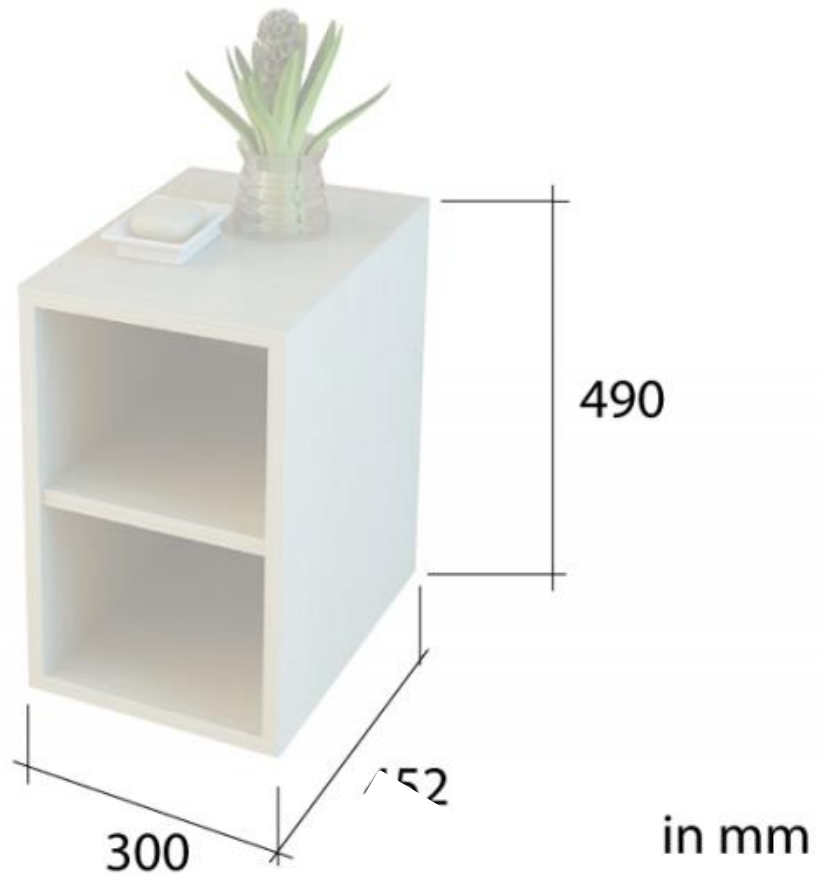

Installation-videos and further instructions

for our products can be found on

<https://badmoebelkauf.de>

Username: jet-line • Password: user2011

Further products for your bathroom

can be found on

<https://badmoebelkauf.de>

Jet-Line
group

KBW Trading GmbH
Gewerbering 2
88518 Herbertingen
Germany
Phone: 07586-921160
Fax: 07586-9211616
E-Mail: info@jet-line.de
<https://badmoebelkauf.de>