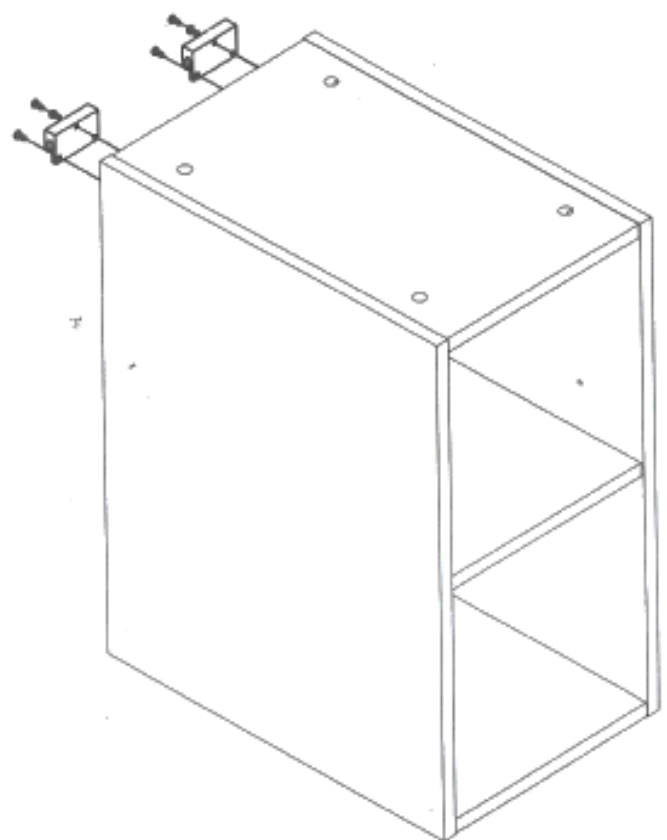

***Weitere Produkte für Ihr Bad
finden Sie unter***

<https://badmoebelkauf.de>

Produkt-Code:
Produkt-Maße:

4239 (Zebra dunkel), 4240 (Eiche) 4241 (Zebra hell)
Breite: ca. 30 cm, Tiefe: ca. 45,2 cm, Höhe: ca. 49 cm

Teile-Liste:

Nr.	Bez.	Abb.	Stz.
A	Schraub-Dübel 8x32		12x
B	Exzenter- Schraube Ø15		12x
C	Holzdübel 8x40		6x
D	Schraube 4x16		6x
E	Wandhalter		2x
F	Bodenträger		4x
G	Abdeckkappen		8x

**Aufbau-Anleitung:****SCHRITT 1****SCHRITT 2**