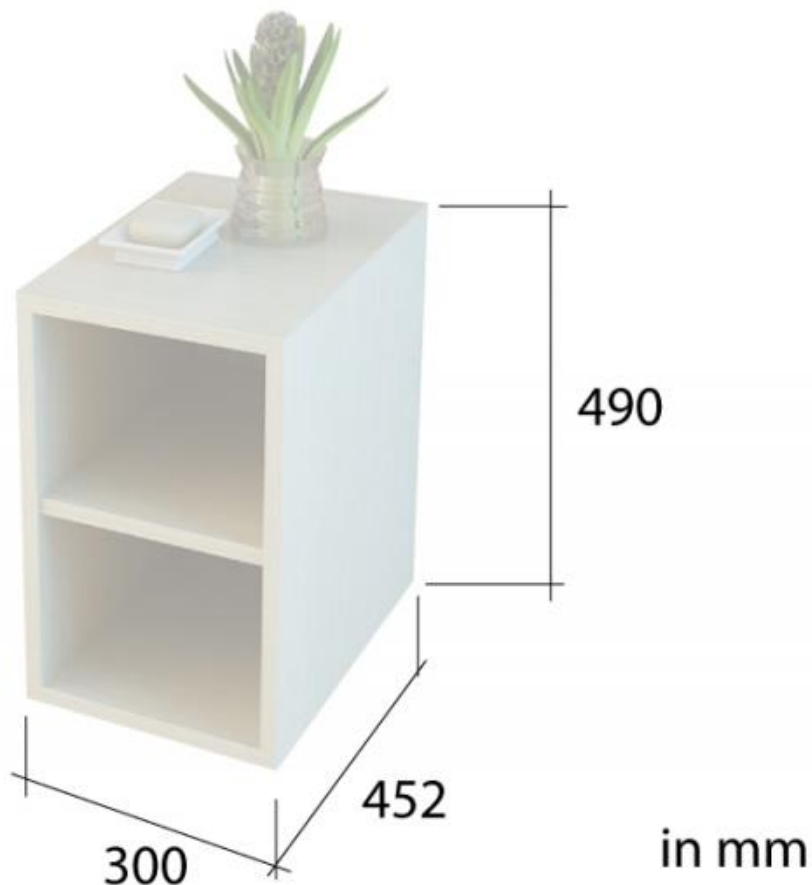

***Weitere Produkte für Ihr Bad
finden Sie unter***

<https://badmoebelkauf.de>

Produkt-Code:
Produkt-Maße:

4239 (Zebra dunkel), 4240 (Eiche) 4241 (Zebra hell)
Breite: ca. 30 cm, Tiefe: ca. 45,2 cm, Höhe: ca. 49 cm

Teile-Liste:

Nr.	Bez.	Abb.	Stz.
A	Schraub-Dübel 8x32		12x
B	Exzenter- Schraube Ø15		12x
C	Holzdübel 8x40		6x
D	Schraube 4x16		6x
E	Wandhalter		2x
F	Bodenträger		4x
G	Abdeckkappen		8x

**Aufbau-Anleitung:****SCHRITT 1****SCHRITT 2**

<https://badmoebelkauf.de>

Product-Code: 4239 (dark zebra), 4240 (oak) 4241 (light zebra)
Product-Dimension: Width: approx. 30 cm, Depth: approx. 45,2 cm, Height: approx. 49 cm

Part-List:

No.	Description	Image	Pc.
A	Screw-Plug 8x32		12x
B	Eccentric Screw Ø15		12x
C	Wooden Plug 8x40		6x
D	Screw 4x16		6x
E	Wall Bracket		2x
F	Shelf Plug		4x
G	Cover Cap		8x